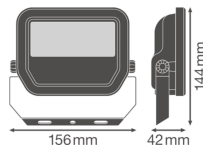

Specificaties Ledvance LED
Breedstraler GEN 3 Zwart 20W 2400lm
100D - 840 Koel Wit | IP65 -
Symmetrisch - Vervangt 50W